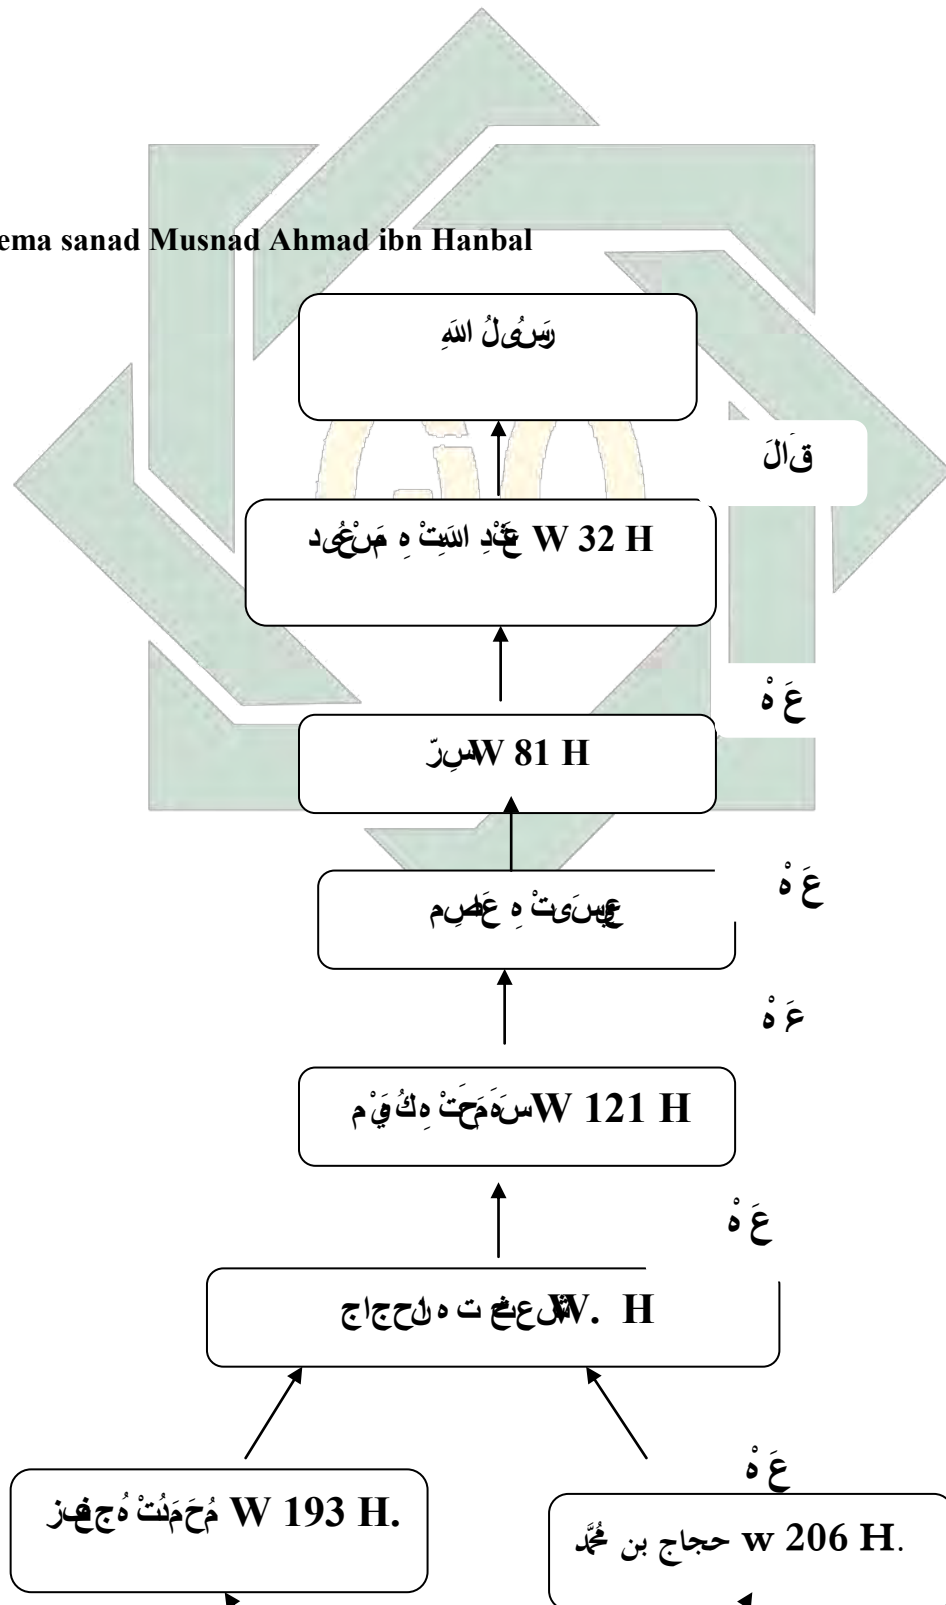

Skema sanad Musnad Ahmad ibn Hanbal

5. Salamah ibn Kuhail (W. 121 H)

Sama dengan sebelumnya

6. 'Isā ibn 'Aṣīim al-asadī al-Kūfi

Sama dengan sebelumnya

7. 'Zurro ibn Ḥubaish (W. 81 H)

Sama dengan sebelumnya

8. 'Abdullah ibn Mas'ūd (W. 32 H)

Sama dengan sebelumnya

Skema sunan Abu dawud