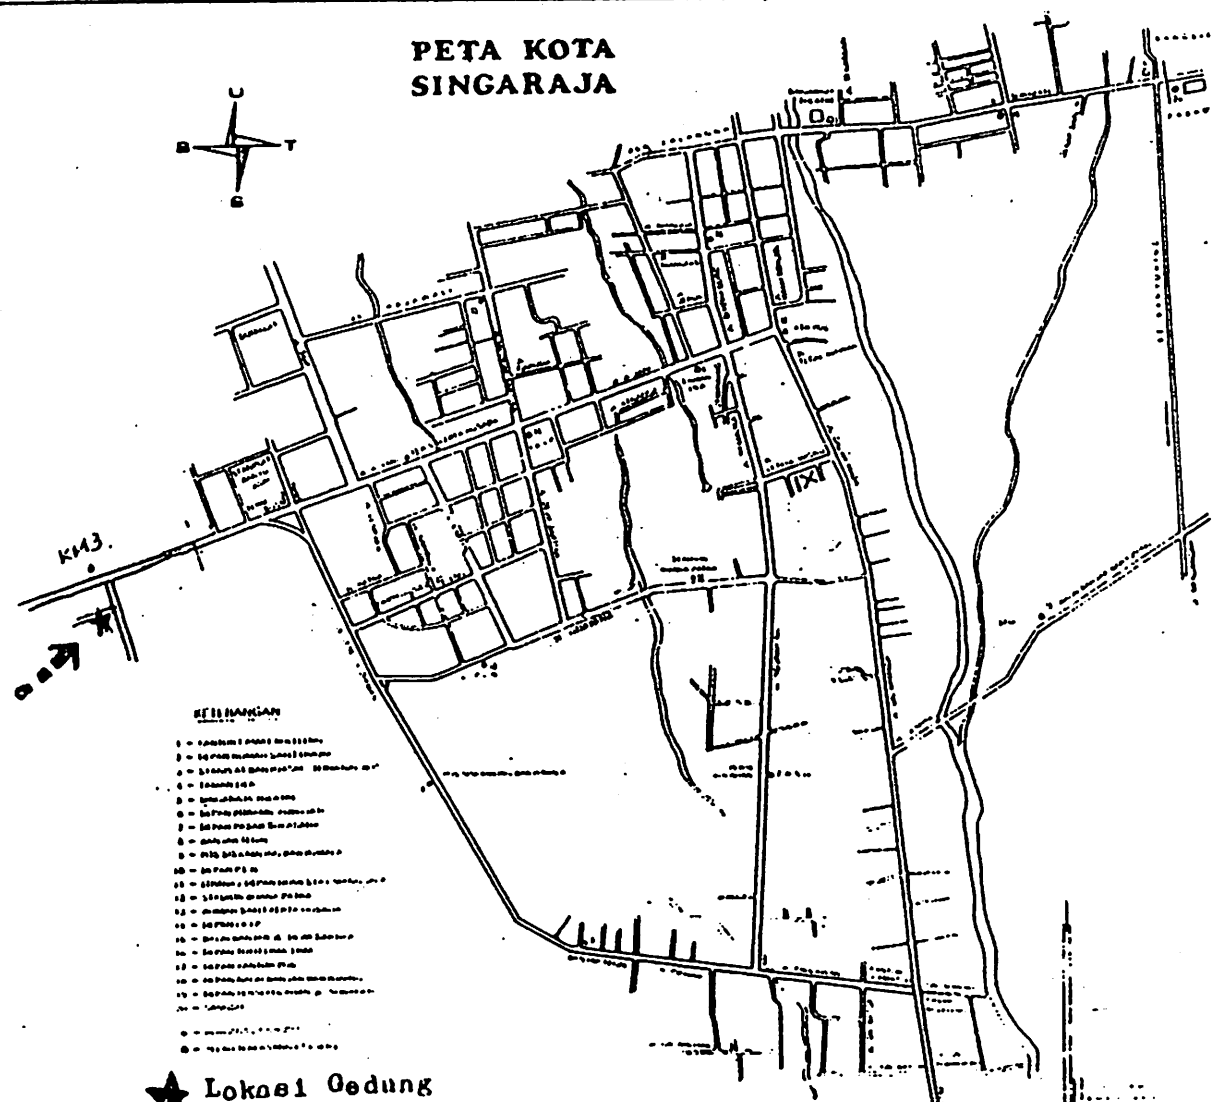

5 BULELENG REGENCY
Tourist Map

- Jalan
- Ibu kota Kabupaten
- Obyek Wisata
- Derasu

- | | | | |
|---|--|-----|----------------------|
| 1 | Taman Laut P. Menja. | 12. | Pembuhan Sangsit |
| 2 | Teluk Terima/ ^{Agah} Kuyuran
Juyapraha | 13. | Ps Gitgit/Air Terjun |
| 3 | Air Panas Banyuwedang | 14. | Wana Sari |
| 4 | Air Panas Pemuteran | 15. | Panasari/Pasar |
| 5 | Pura Pulaki | 16. | Pura Beji |
| 6 | Pel. Celukan Bawang | 17. | Dasa Sawan |
| 7 | Air Terjun Sing Sing
Dan Pantai Lovina | 18. | Pura Madukarang |
| 8 | Air Panas Banjar | 19. | Air Sanih |
| 9 | Bhuana Korua/Panji | 20. | Pura Pojokbita |
| | | 21. | Dasa Sembiran |

PETA KOTA SINGARAJA

LEGENDA

- 1. Kantor Kecamatan Singaraja
- 2. Kantor Kecamatan Singaraja
- 3. Kantor Kecamatan Singaraja
- 4. Kantor Kecamatan Singaraja
- 5. Kantor Kecamatan Singaraja
- 6. Kantor Kecamatan Singaraja
- 7. Kantor Kecamatan Singaraja
- 8. Kantor Kecamatan Singaraja
- 9. Kantor Kecamatan Singaraja
- 10. Kantor Kecamatan Singaraja
- 11. Kantor Kecamatan Singaraja
- 12. Kantor Kecamatan Singaraja
- 13. Kantor Kecamatan Singaraja
- 14. Kantor Kecamatan Singaraja
- 15. Kantor Kecamatan Singaraja
- 16. Kantor Kecamatan Singaraja
- 17. Kantor Kecamatan Singaraja
- 18. Kantor Kecamatan Singaraja
- 19. Kantor Kecamatan Singaraja
- 20. Kantor Kecamatan Singaraja

★ Lokasi Gedung
ISLAMIC CENTRE