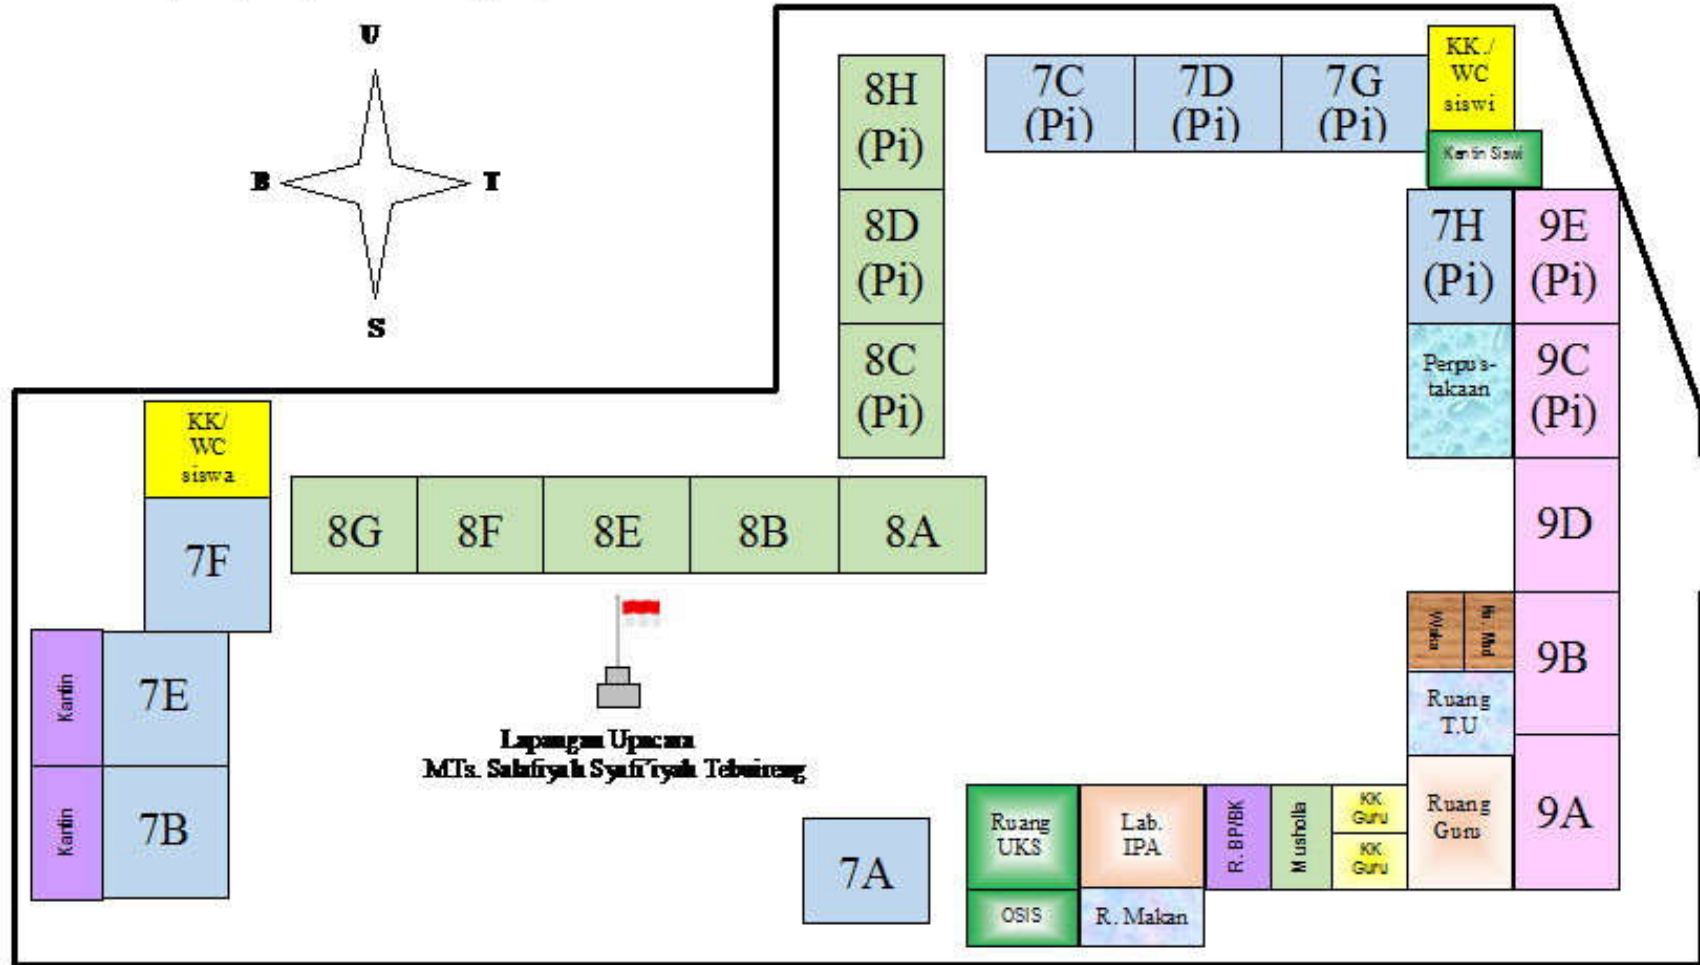

4. Denah Madrasah Tsanawiyah Slafiyah Syafi'iyah Tebuireng

Denah Sekolah

MTs. Salafiyah Syafi'iyah Tebuireng Tahun 2015/2016