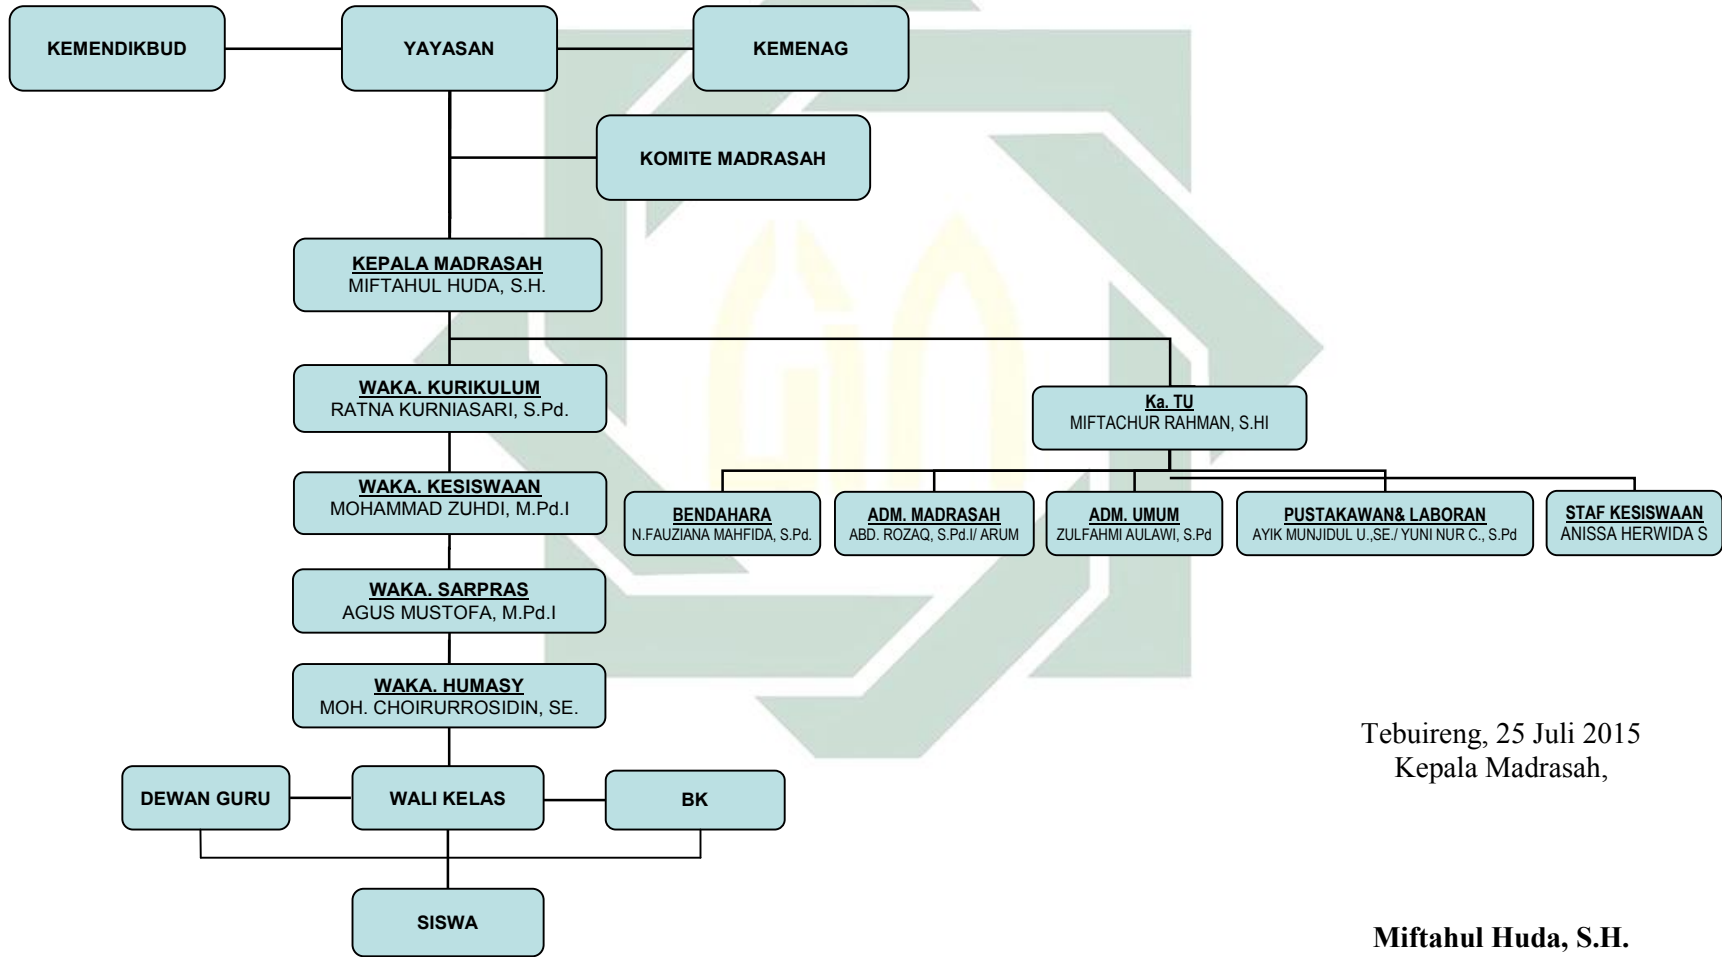

Menurut H.M. Ridlwan Nasir dalam hasil penelitiannya tentang kurikulum MTs sebagai berikut:

Kurikulum MASS Tingkat Tsanawiyah pada mulanya yaitu tahun 1947, kurikulumnya masih bertitik tolak pada pengetahuan agama dan sedikit pengetahuan umum. Namun karena banyak siswa yang berminat mengikuti ujian negara atau ingin mendapatkan ijazah negeri yang sederajat, maka kurikulum MASS tingkat Tsanawiyah Tebuireng, diadakan pembaharuan mengikuti pada kurikulum DEPAG RI. Namun tidak mutlak mengikuti DEPAG RI yakni dengan prosentase, 70% pengetahuan umum dan 30% pengetahuan agama. MASS Tsanawiyah mempunyai kebijaksanaan tersendiri dalam menentukan kurikulumnya untuk mendapatkan hasil yang lebih baik dan sesuai dengan tujuan pendidikan yang diinginkan dalam proses belajar mengajar dengan tidak meninggalkan cirikhas pesantrennya. Hal tersebut diambil mengingat MASS Tsanawiyah dikelola, hidup dan berada di lingkungan pondok pesantren. Kurikulum yang dipakai adalah menurut kebijaksanaannya sendiri dengan catatan tidak mengurangi ketentuan dari kurikulum DEPAG hanya ada tambahan agama yang merupakan ciri khusus dari pendidikan di pondok pesantren Tebuireng. Sehingga menurut keterangan Bapak Drs. M. Jasari, Wakil Kepala Madrasah Tsanawiyah, bahwa kurikulumnya adalah kombinasi antara

4. Denah Madrasah Tsanawiyah Slafiyah Syafi'iyah Tebuireng

Denah Sekolah

MTs. Salafiyah Syafi'iyah Tebuireng Tahun 2015/2016

5. Organisasi Madrasah

**Struktur Organisasi Madrasah Tsanawiyah Salafiyah Syafi'iyah Tebuireng
Tahun Pelajaran 2015/2016**

Tebuireng, 25 Juli 2015
Kepala Madrasah,

Miftahul Huda, S.H.

6. Profil Guru

a. Jumlah Guru dan Karyawan

No	Status	Jumlah yang ada		Keterangan
		LK	PR	
1.	Guru NIP.	1	-	1 orang Guru Kemenag
2.	Guru Tetap Yayasan	42	18	
3.	Guru Honorer / GTT	-	-	
4.	Guru Kontrak	-	-	
5.	Tenaga Lainnya :			
	a. Tenaga Administrasi	3	3	
	b. Pustakawan	1	-	
	c. Laboran	-	1	
	d. Teknisi	1	-	
	b. Tukang Kebun / Kebersihan	4	-	
	c. Security	1	-	
	Jumlah	53	22	