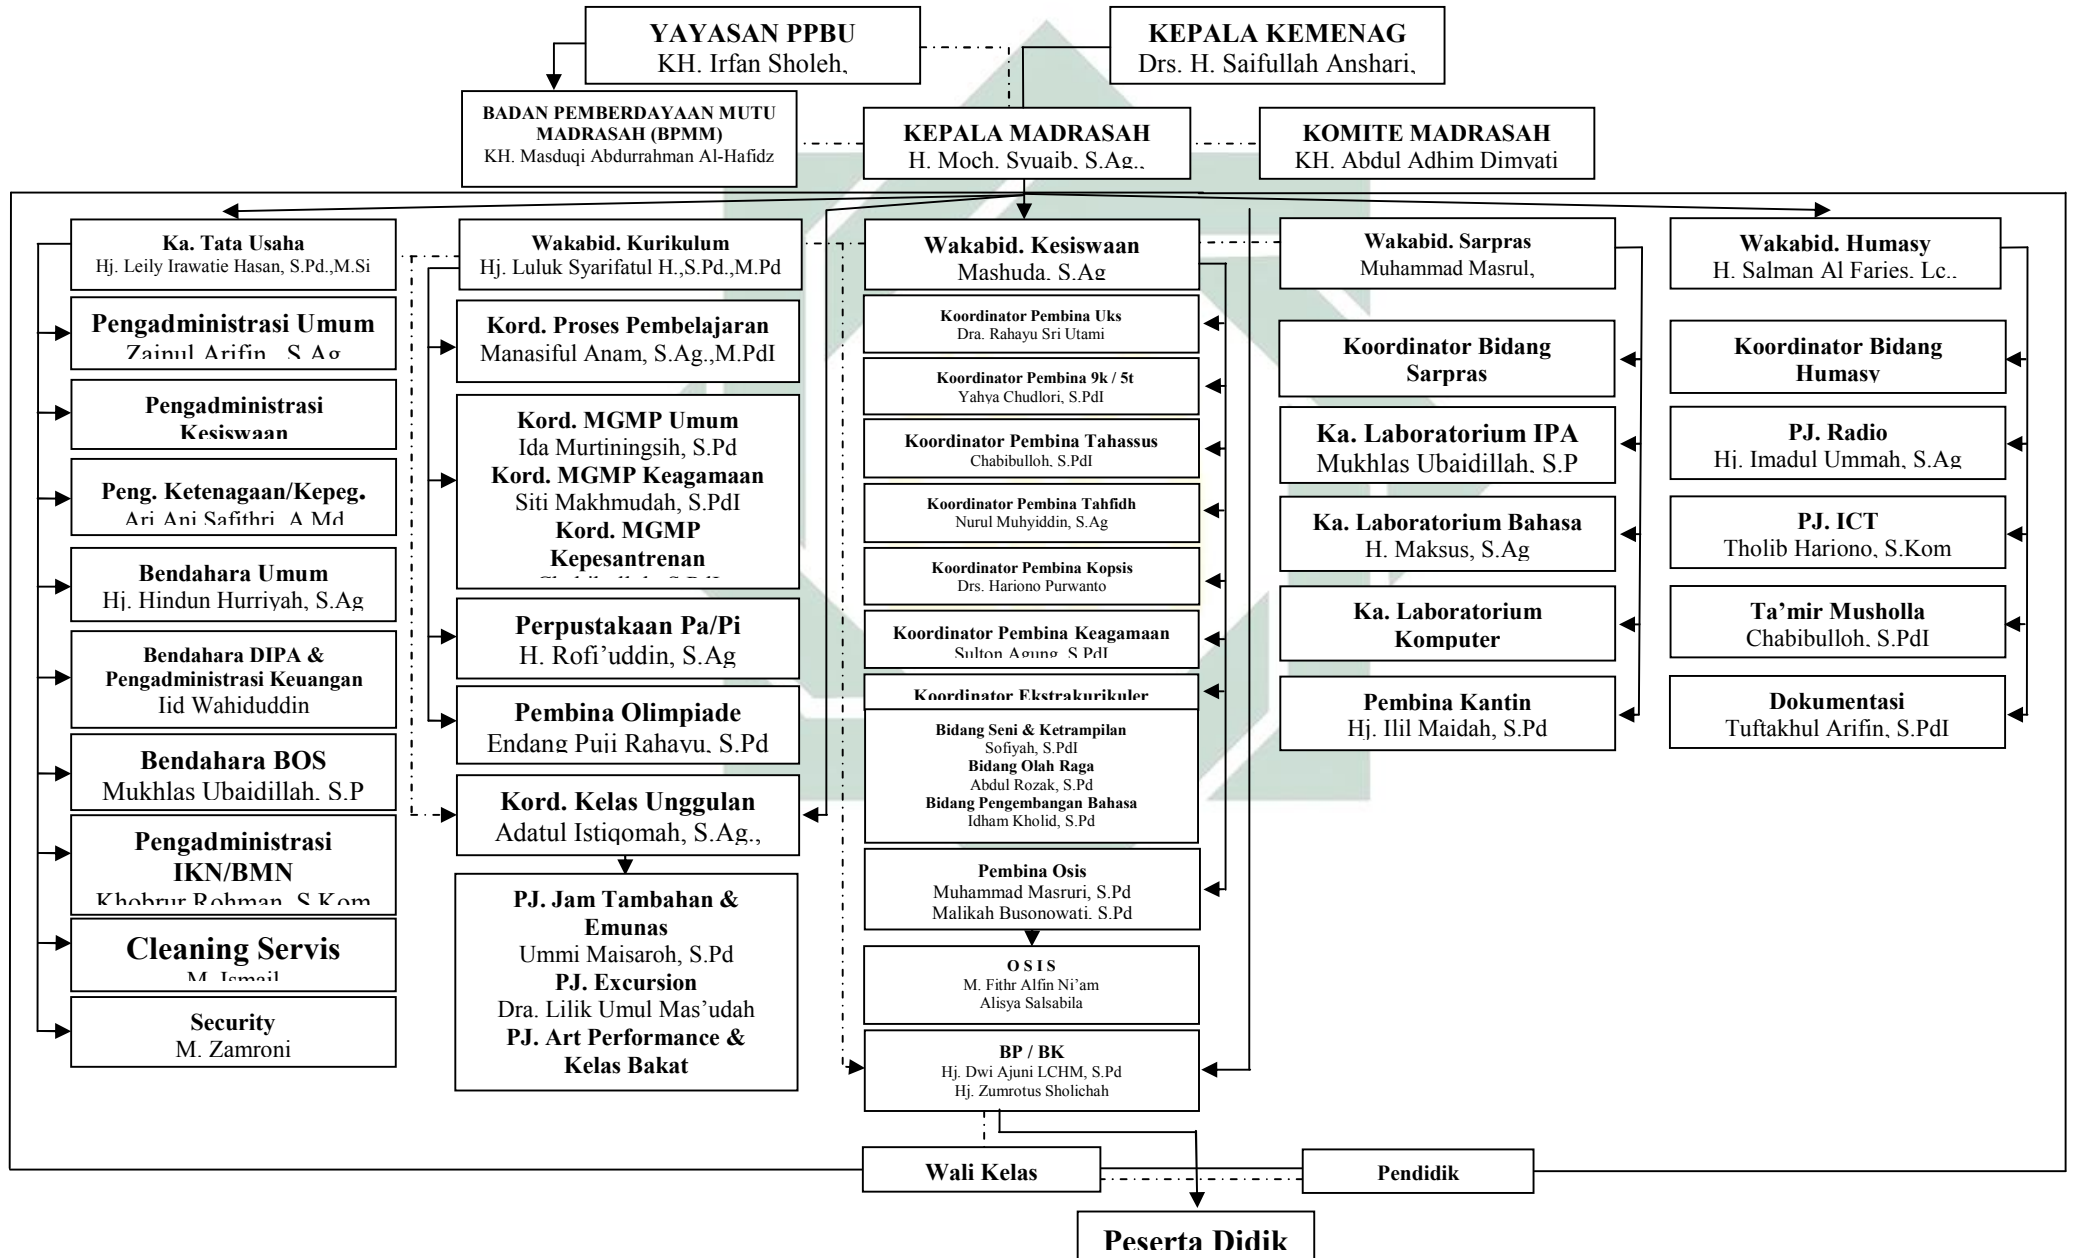

5. Organisasi Madrasah Bagan Struktur Organisasi MTsN Tambakberas Jombang Tahun Pelajaran 2015/2016