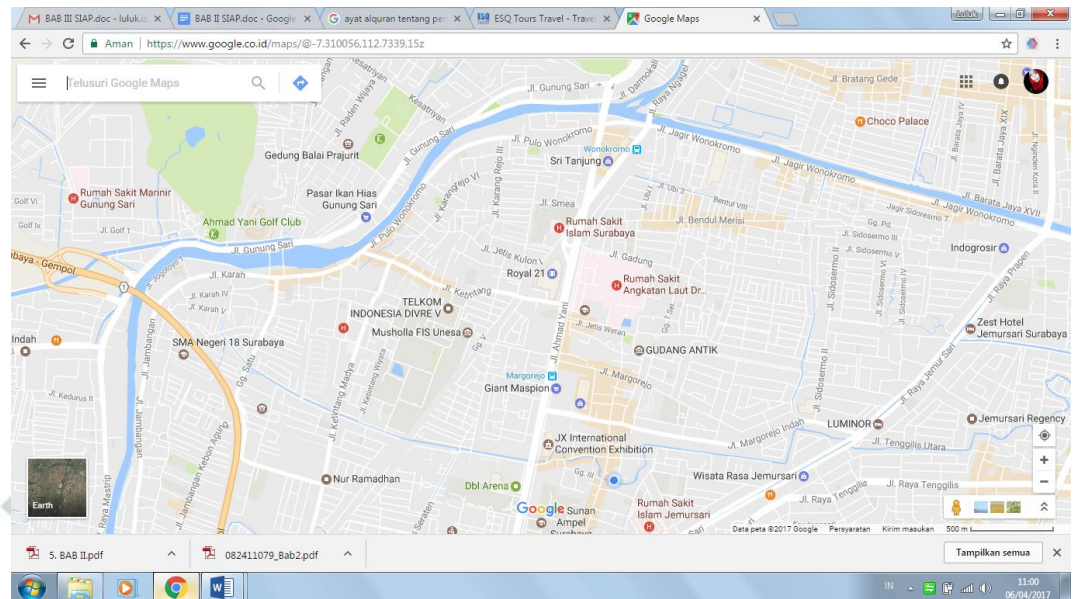

Agustian. JL. Raya Ketintang No. 209E (sebelah Royal Plaza) Surabaya
60243

tampilan lokasi ESQ Tour Travel dalam google maps:

Gambar 3.1

Lokasi Kantor ESQ Tour&Travel Surabaya

Gambar 3.1 Peta Google maps lokasi ESQ Tour Travel Surabaya