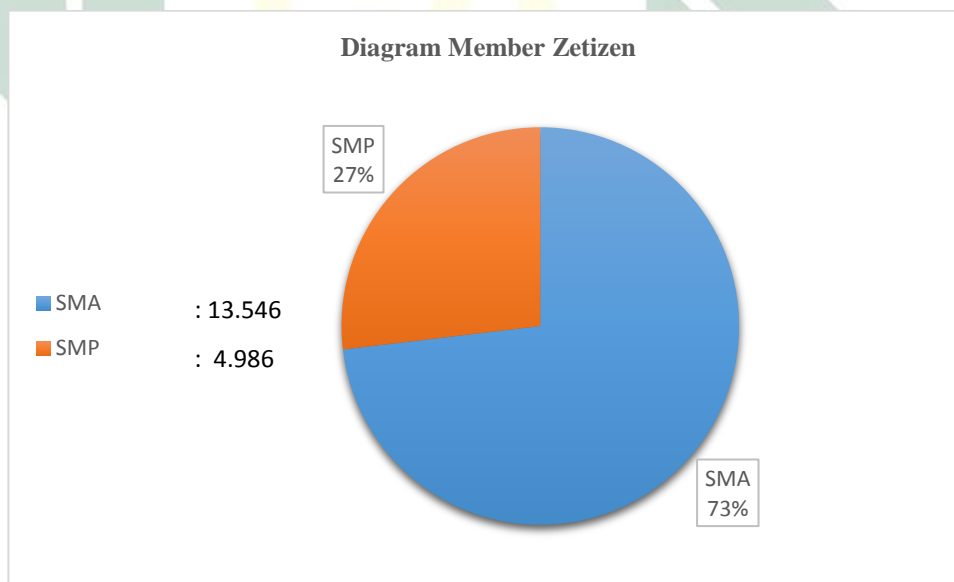

BAB III

PENYAJIAN DATA

A. Deskripsi Subyek dan Lokasi Penelitian

1. Deskripsi Subyek Penelitian

Subyek penelitian adalah responden penelitian yang memberikan data berupa jawaban melalui kuesioner yang telah disebar. Adapun yang menjadi responden dalam penelitian ini adalah *member* aktif Zetizen Surabaya. Berikut gambar 3.1. diagram *member* aktif Zetizen di Surabaya:

Gambar 3.1Diagram Member Aktif Zetizen Jawa Pos Surabaya

Sumber: Zetizen Jawa Pos, 2017.

Berikut ini adalah data jumlah partisipasi kegiatan *event* dan *polling* yang diadakan Deteksi pada tahun 2015 (sebelum *rebranding*) dan Zetizen pada tahun 2016 (sesudah *rebranding*) dapat dilihat pada tabel 3.1.

Tabel 3.1 Jumlah *Member* Zetizen Jawa Pos di Surabaya

NO	KEGIATAN	2015	2016
1	Member	-	18.532

Sumber: Zetizen Jawa Pos Surabaya

Pada tabel 3.1 adalah *member* aktif Zetizen Jawa Pos di Surabaya dengan jumlah 18.532 orang.