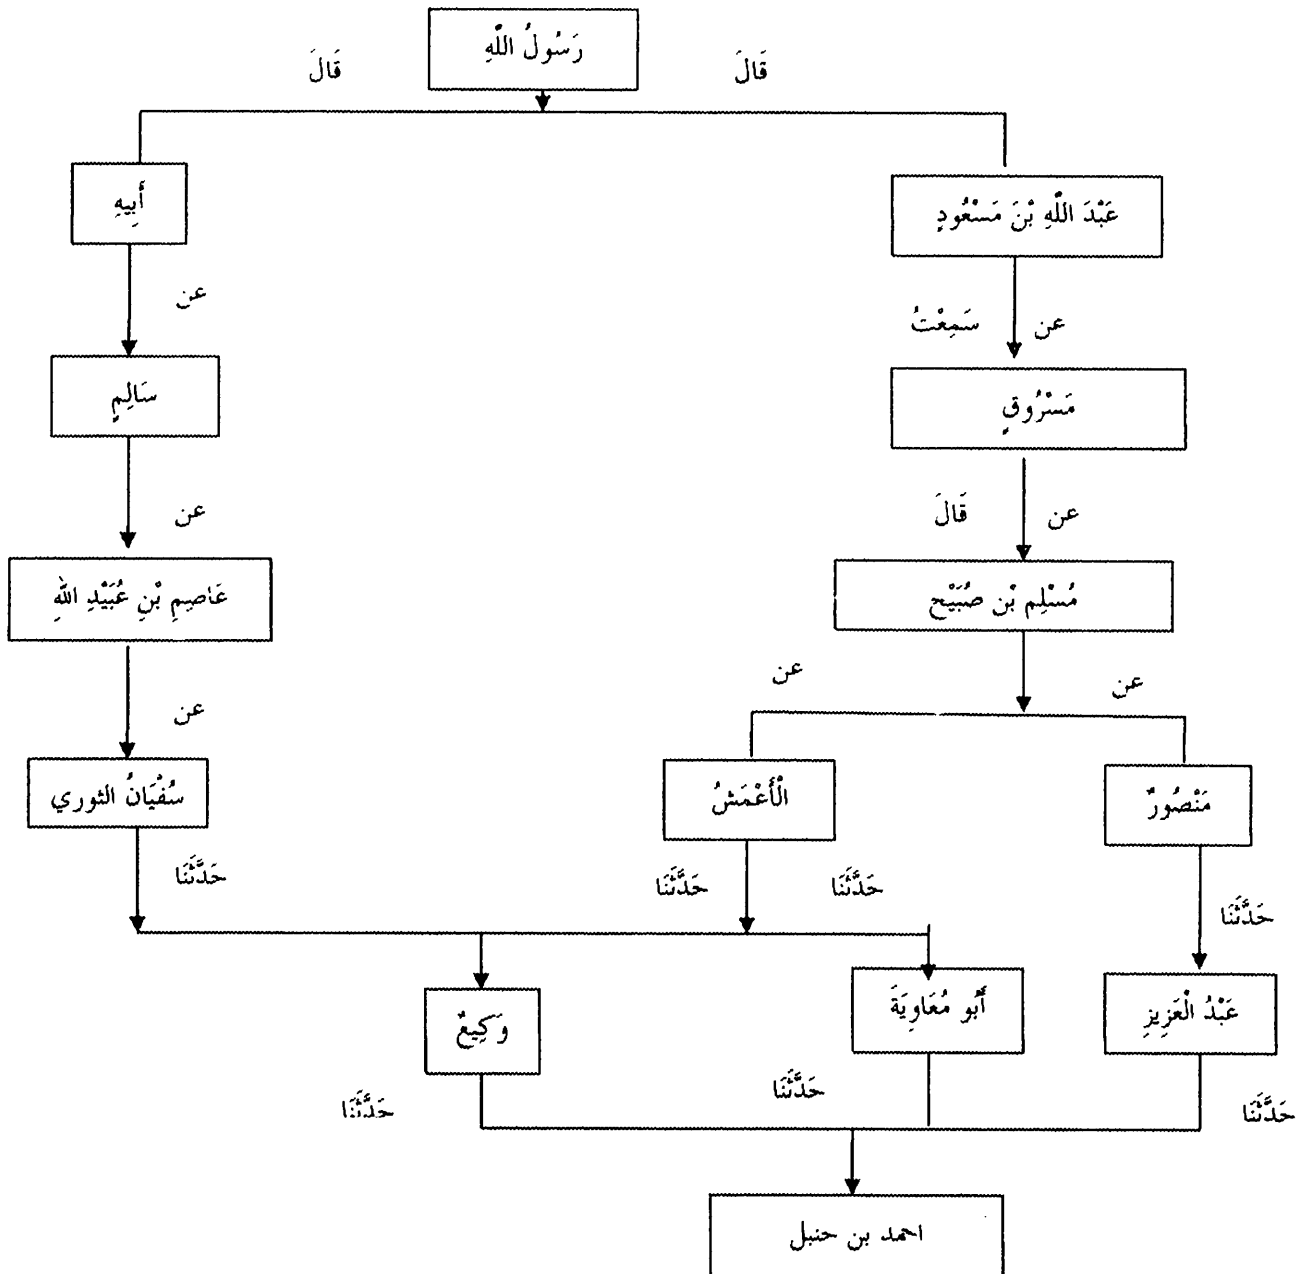

## IV. Jalur Ahmad bin Hanbal

- b. Guru-gurunya antara lain, Ibrahim al-Taimi, Isma'il bin Muslim, Tsabit bin 'Ubaid, **Muslim bin Shubaih**, Hakim bin Zubair, Sa'id bin Abi al-Ja'di, Sa'id bin Jabir dan sebagainya.
- c. Murid-muridnya yaitu, Jarir bin Hazim, Hasan bin Iyas, Hafid bin Ghiyas, **Abu Muawiyah al-Dariri**, Muhammad bin Anas, Fudhail bin Marzuq, Muhammad bin Rabi'ah dan lain sebagainya.
- d. Penilaian ulama' terhadapnya seperti, al-Nasā'i, *tsiqah*; Abdullah al-Ijli, *tsiqah*; Ishaq bin Kaūtsar, *tsiqah*.