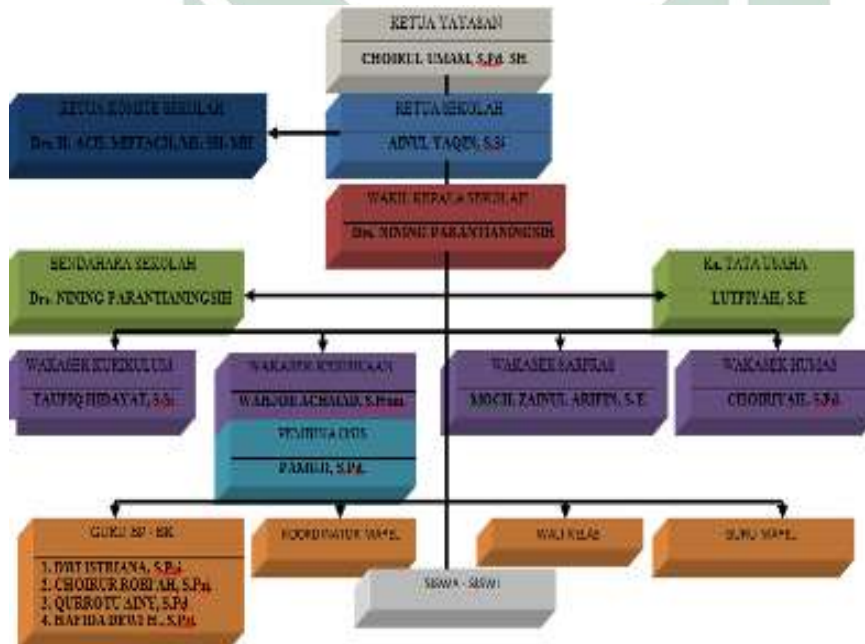

هـ. الهيكل مدرسة واحد هاشم ١ الثانوية مركزي سورابايا

الهيكل مدرسة واحد هاشم ١ الثانوية مركزي سورابايا هو جميع الضباط أو الطاقة المشاركة في الإدارة والتعليم في المدرسة واحد هاشم ١ الثانوية مركزي سورابايا. وهي تتألف من مجموعة الأشخاص المسؤولين عن التعليم يعني رئيس المدرسة ونائب الرئيس المدرسة ورئيس لجنة المدرسة ورئيس الإدارة وشؤون التلاميذ وشؤون المناهج الدراسية ومسألة الوسائل وعلاقات العامة وتنسيق التوجيه والمشورة ومجلس المعلمين.

أما الهيكل مدرسة واحد هاشم ١ الثانوية مركزي سورابايا يعني فيما يلي^٤:

الصورة ١.٩

الهيكل مدرسة واحد هاشم ١ الثانوية مركزي سورابايا

^٤ نتيجة وثائق في المدرسة واحد هاشم ١ الثانوية مركزي سورابايا ١ أغسطس ٢٠١٧