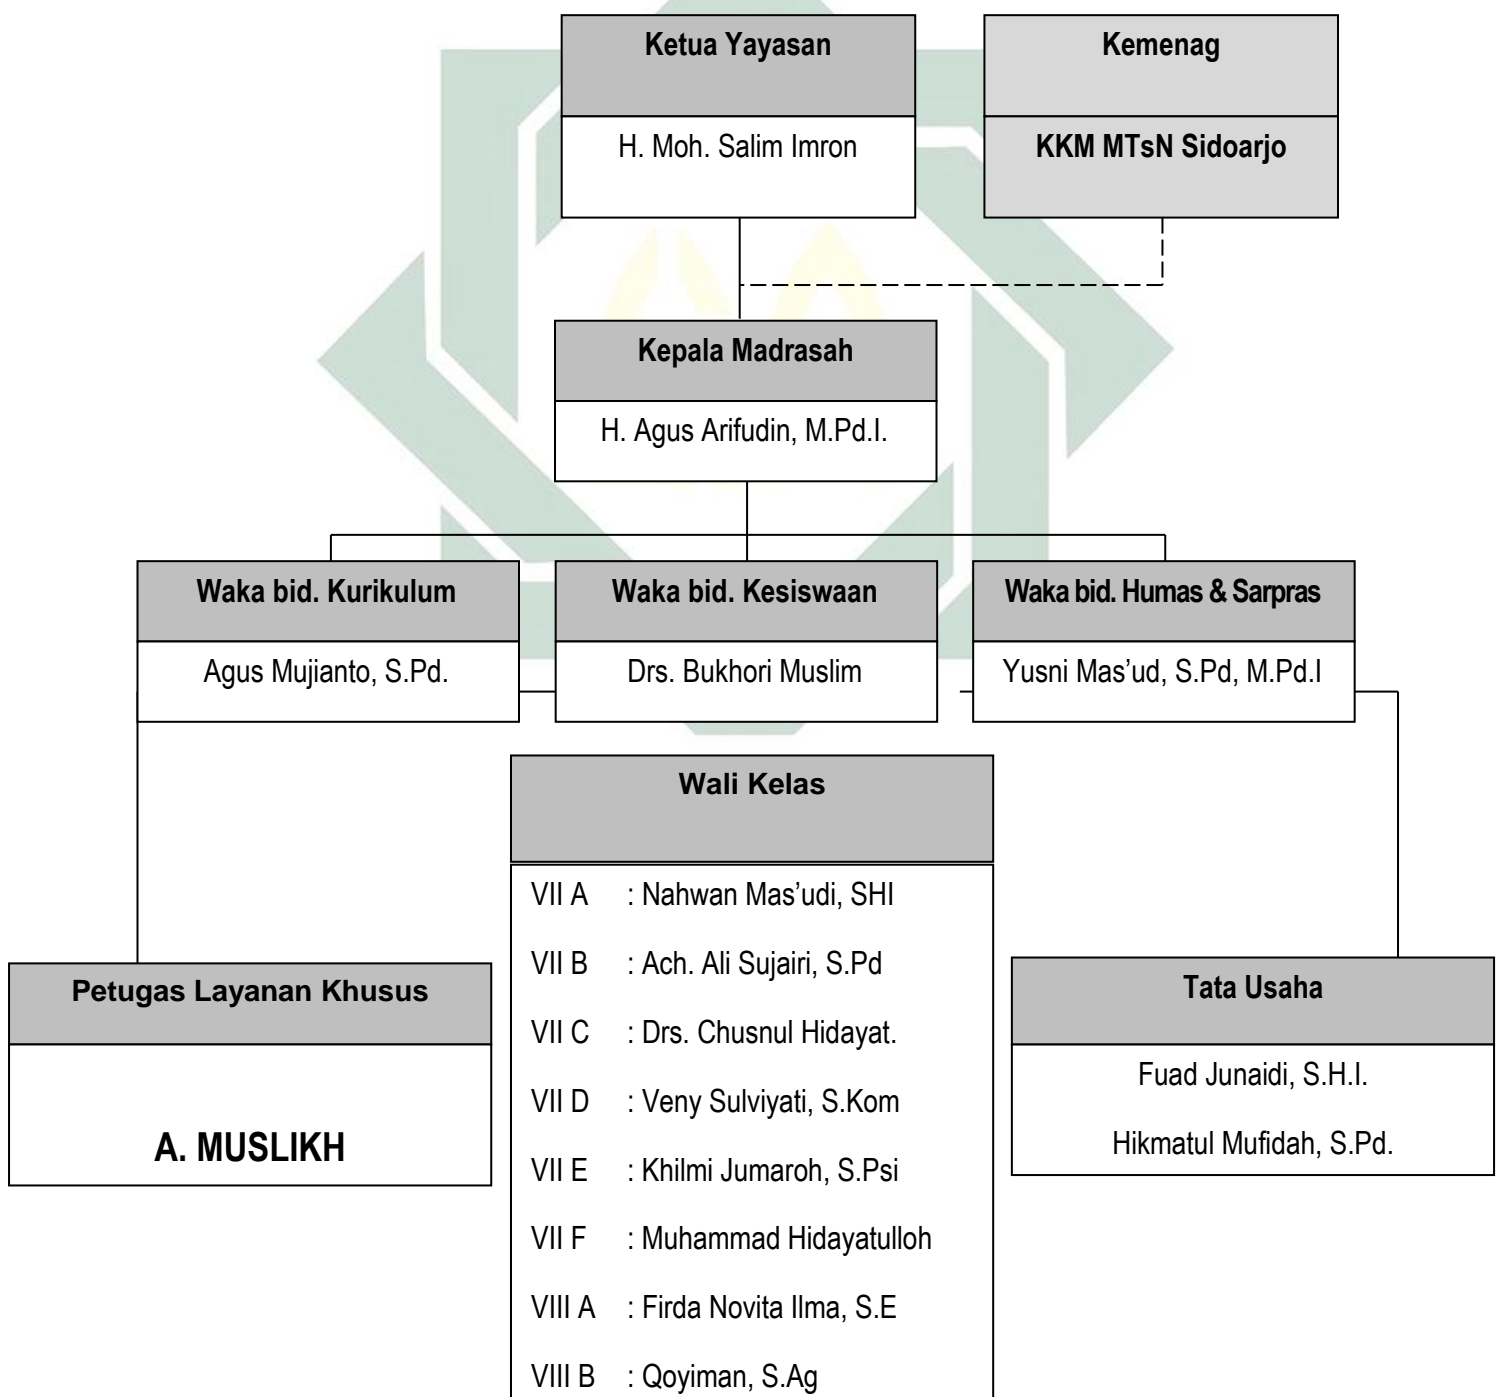

5. Struktur Organisasi MTS Mambaul Hikam Putat Tanggulangin.

STRUKTUR ORGANISASI

Madrasah Tsanawiyah “Manba’ul Hikam” Putat Tanggulangin Sidoarjo

Tahun Pelajaran 2014/2015

6. Daftar Guru Dan Karyawan MTs Manba'ul Hikam

DAFTAR GURU DAN KARYAWAN
Madrasah Tsanawiyah "MANBA'UL HIKAM" Putat Tanggulangin Sidoarjo
Tahun Pelajaran 2013/2014

N O	N A M A	NI PY	L/P	T.T.L.	JABATA N	T.M. T.	IJAZAH TERTINGGI	MATA PELAJARAN	A L A M A T
1.	AGUS ARIFUDIN, M.Pd.I.	041	L	PAS, 17 08 1978	KEPALA SEKOLAH	01 07 2005	S-2 PAI	BAHASA ARAB	PUTAT TANGGULANGIN SDA
2.	AGUS MUJIANTO, S.Pd.	034	L	SDA, 15 08 1972	WAKA BID. KURIKULUM	01 07 2004	S-1 FISIKA	FISIKA	KESAMBI PORONG SDA
3.	Drs. BUKHORI MUSLIM	012	L	SDA, 02 09 1966	WAKA BID. KESISWAA N	01 07 1999	S-1 BIOLOGI	BIOLOGI	KEDUNGBANTE TANGGULANGIN SDA
4.	H. ACH. SAIKHU, S.Ag.	004	L	SDA, 15 10 1968	WAKA BID. HUMAS & SARPRAS	01 07 1999	S-1 PAI	FIQH & SKI	KALIDAWIR TANGGULANGIN SDA
5.	H. BASOR I, S.Pd.	006	L	SDA, 15 10 1947	G T T Y	01 07 1999	S-1 BAHASA&SA STRA	BAHASA INDONESIA	NGAMPELSARI CANDI SDA
6.	SUWARDI, S.Pd.	023	L	SDA, 24 02 1967	G T T Y	01 07 1999	S-1 MATEMATIKA	MATEMATIKA	PUTAT TANGGULANGIN SDA
7.	Drs. KHUSNUL HIDAYAT	001	L	SDA, 19 03 1962	WALAS IX B	01 07 1999	S-1 AS	AQIDAH AKHLAQ	PUTAT TANGGULANGIN SDA
8.	Drs. SUKANTO	022	L	SDA, 01 02 1966	G T T Y	01 07 2000	S-1 B INGGRIS	BAHASA INGGRIS	BANJARASRI TANGGULANGIN SDA
9.	ACH. ALI SUJAI RI	017	L	SDA, 17 09 1963	G T T Y	01 07 1999	S-1 BAHASA	SENI BUDAYA	KEDENSARI TANGGULANGIN SDA
10.	MUCHLISIN, S.Ag.	013	L	SDA, 10 06 1967	WALAS IX C	01 07 2000	S-1 PAI	SEJARAH	BANJARKEMAN TREN BUDURAN SDA
11.	M. FAHRUDDIN, S.Pd.	019	L	SDA, 17 08 1977	G T T Y	01 07 2000	S-1 OLAHRAGA	PENJASKE S	KEBONSARI CANDI SDA