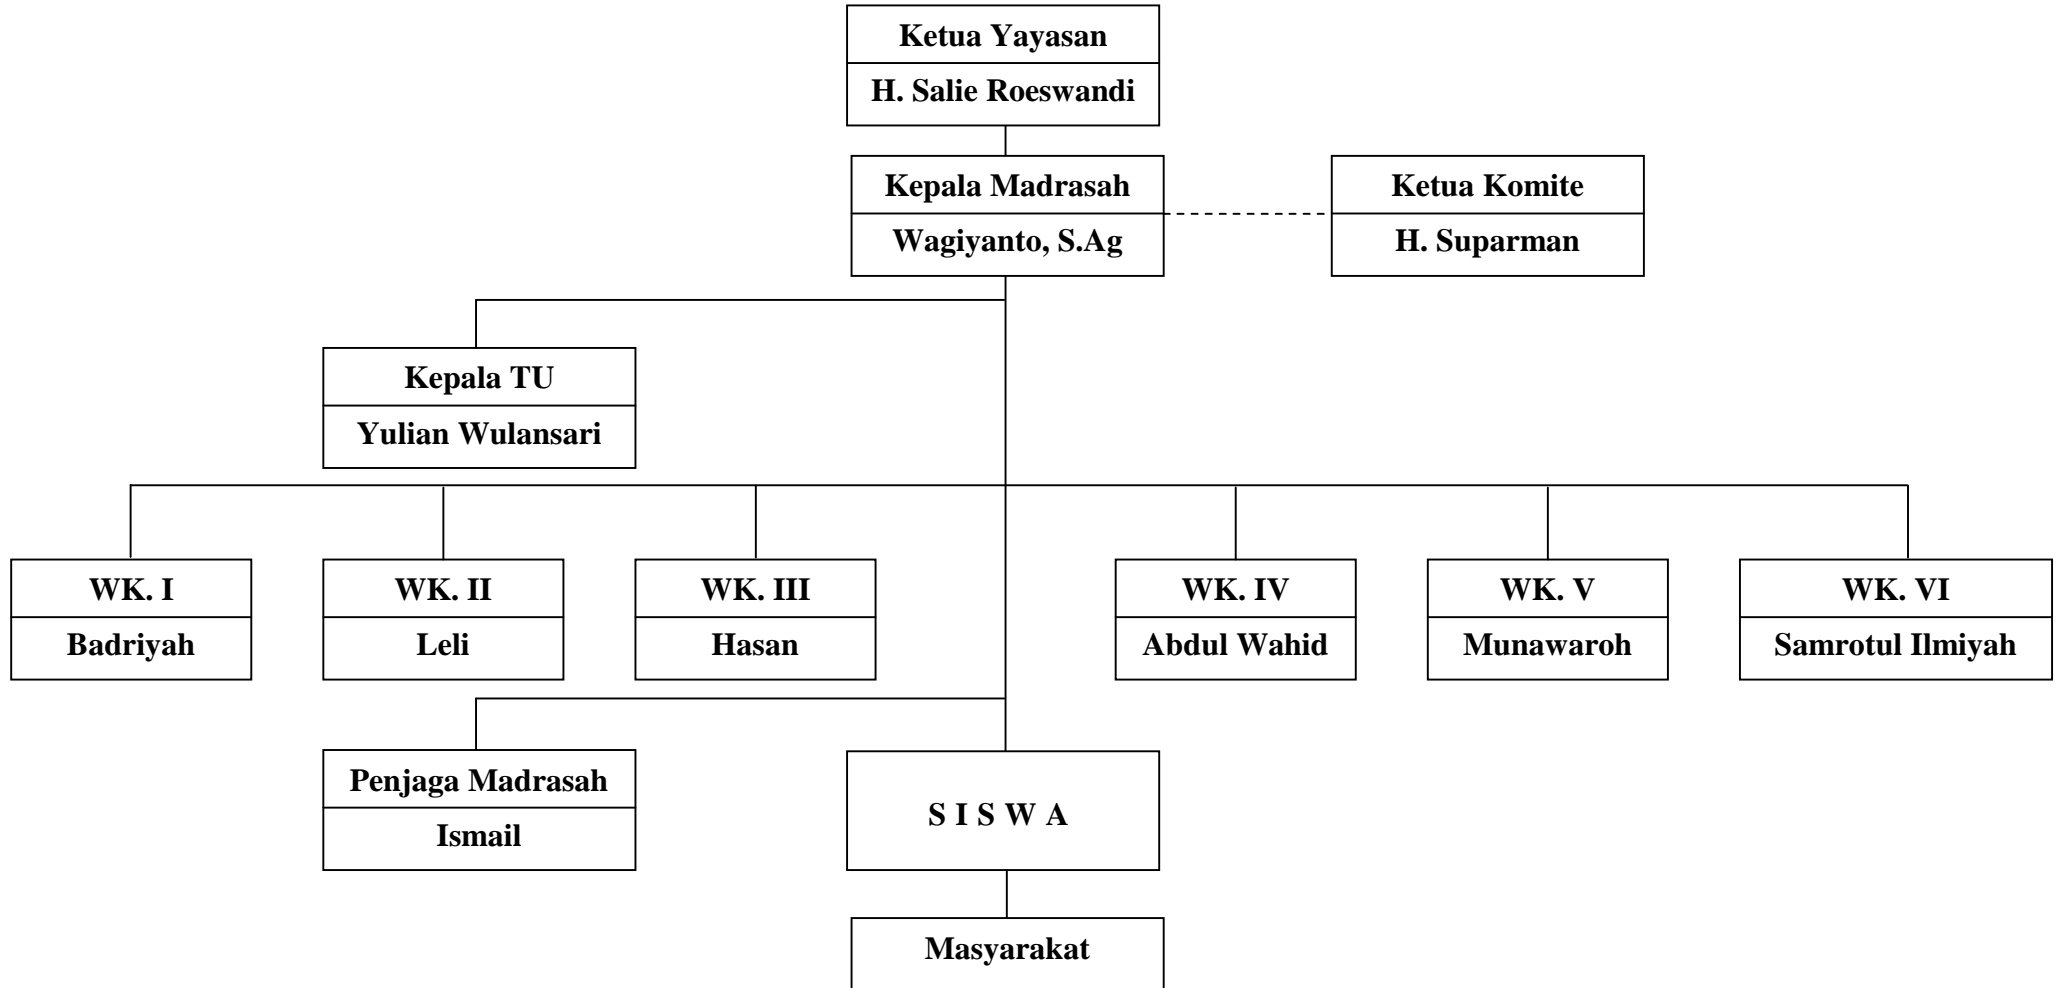

**GAMBAR 1**  
**STRUKTUR ORGANISASI MADRASAH DINIYAH AWWALIYAH AL-IKHLASH SURABAYA**  
**TAHUN AJARAN 2009- / 2010**

Keterangan : - Di ambil dari papan struktur organisasi MDA Al-Ikhlah Surabaya tahun ajaran 2009 / 2010

- \_\_\_\_\_ : Garis Komando
- - - - - : Garis Koordinasi